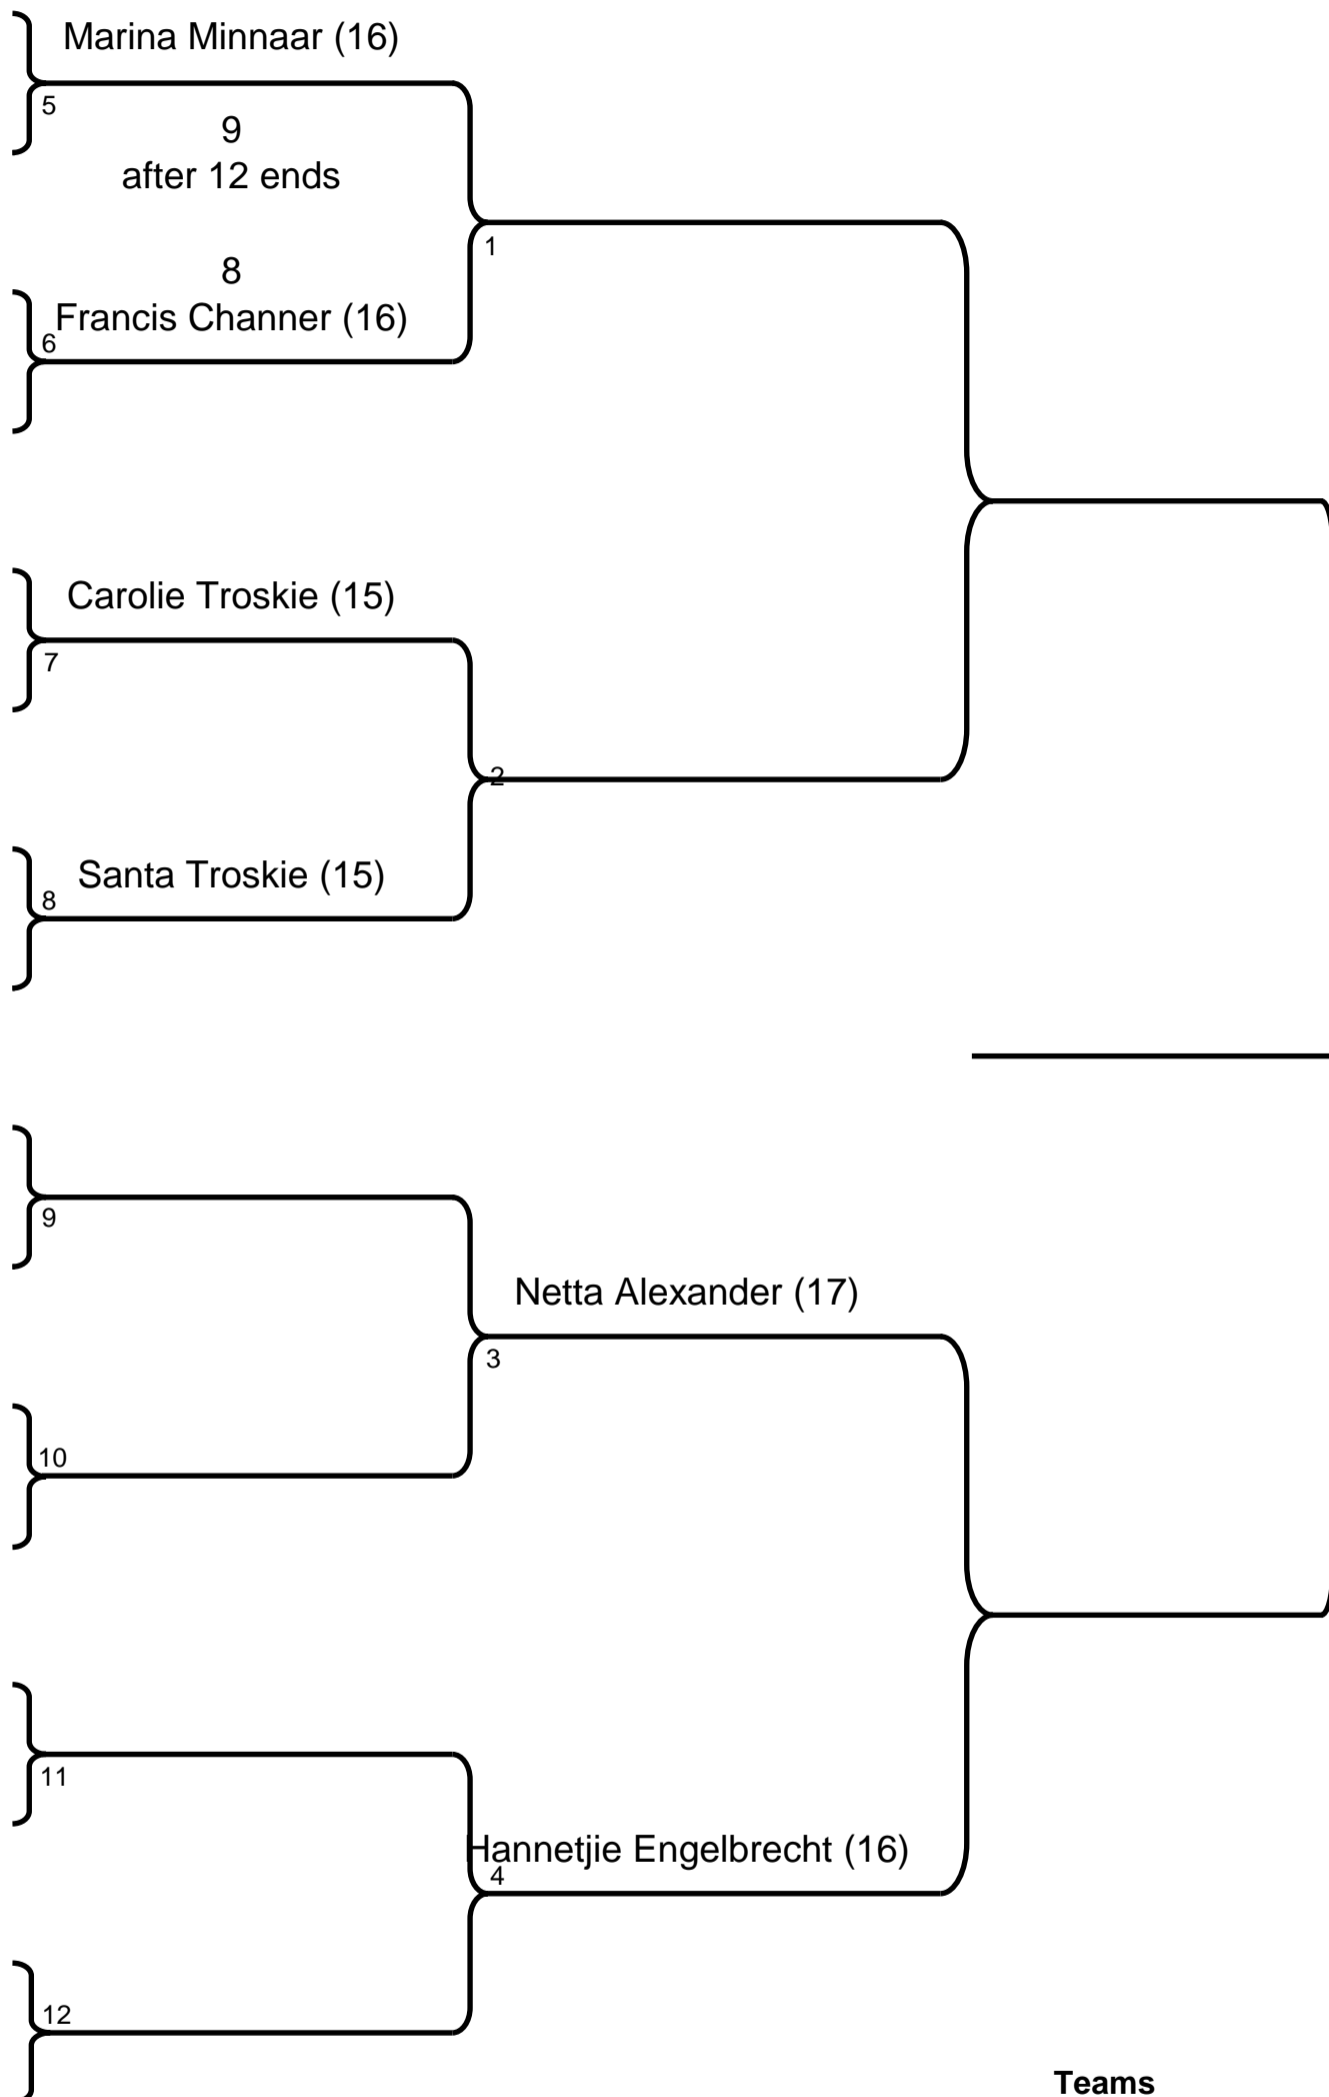

LADIES DRAWN TRIPS COMPETITION - 2018/19

Q/FINAL

S/FINAL

FINAL

Teams

Hanneltjie Engelbrecht
Precilla Duncan
Liezal Pretorius

Francis Channer
Marlene Pieterse
Susan Riekert

Marina Minnaar
Martie Rynners
Carol van der Walt