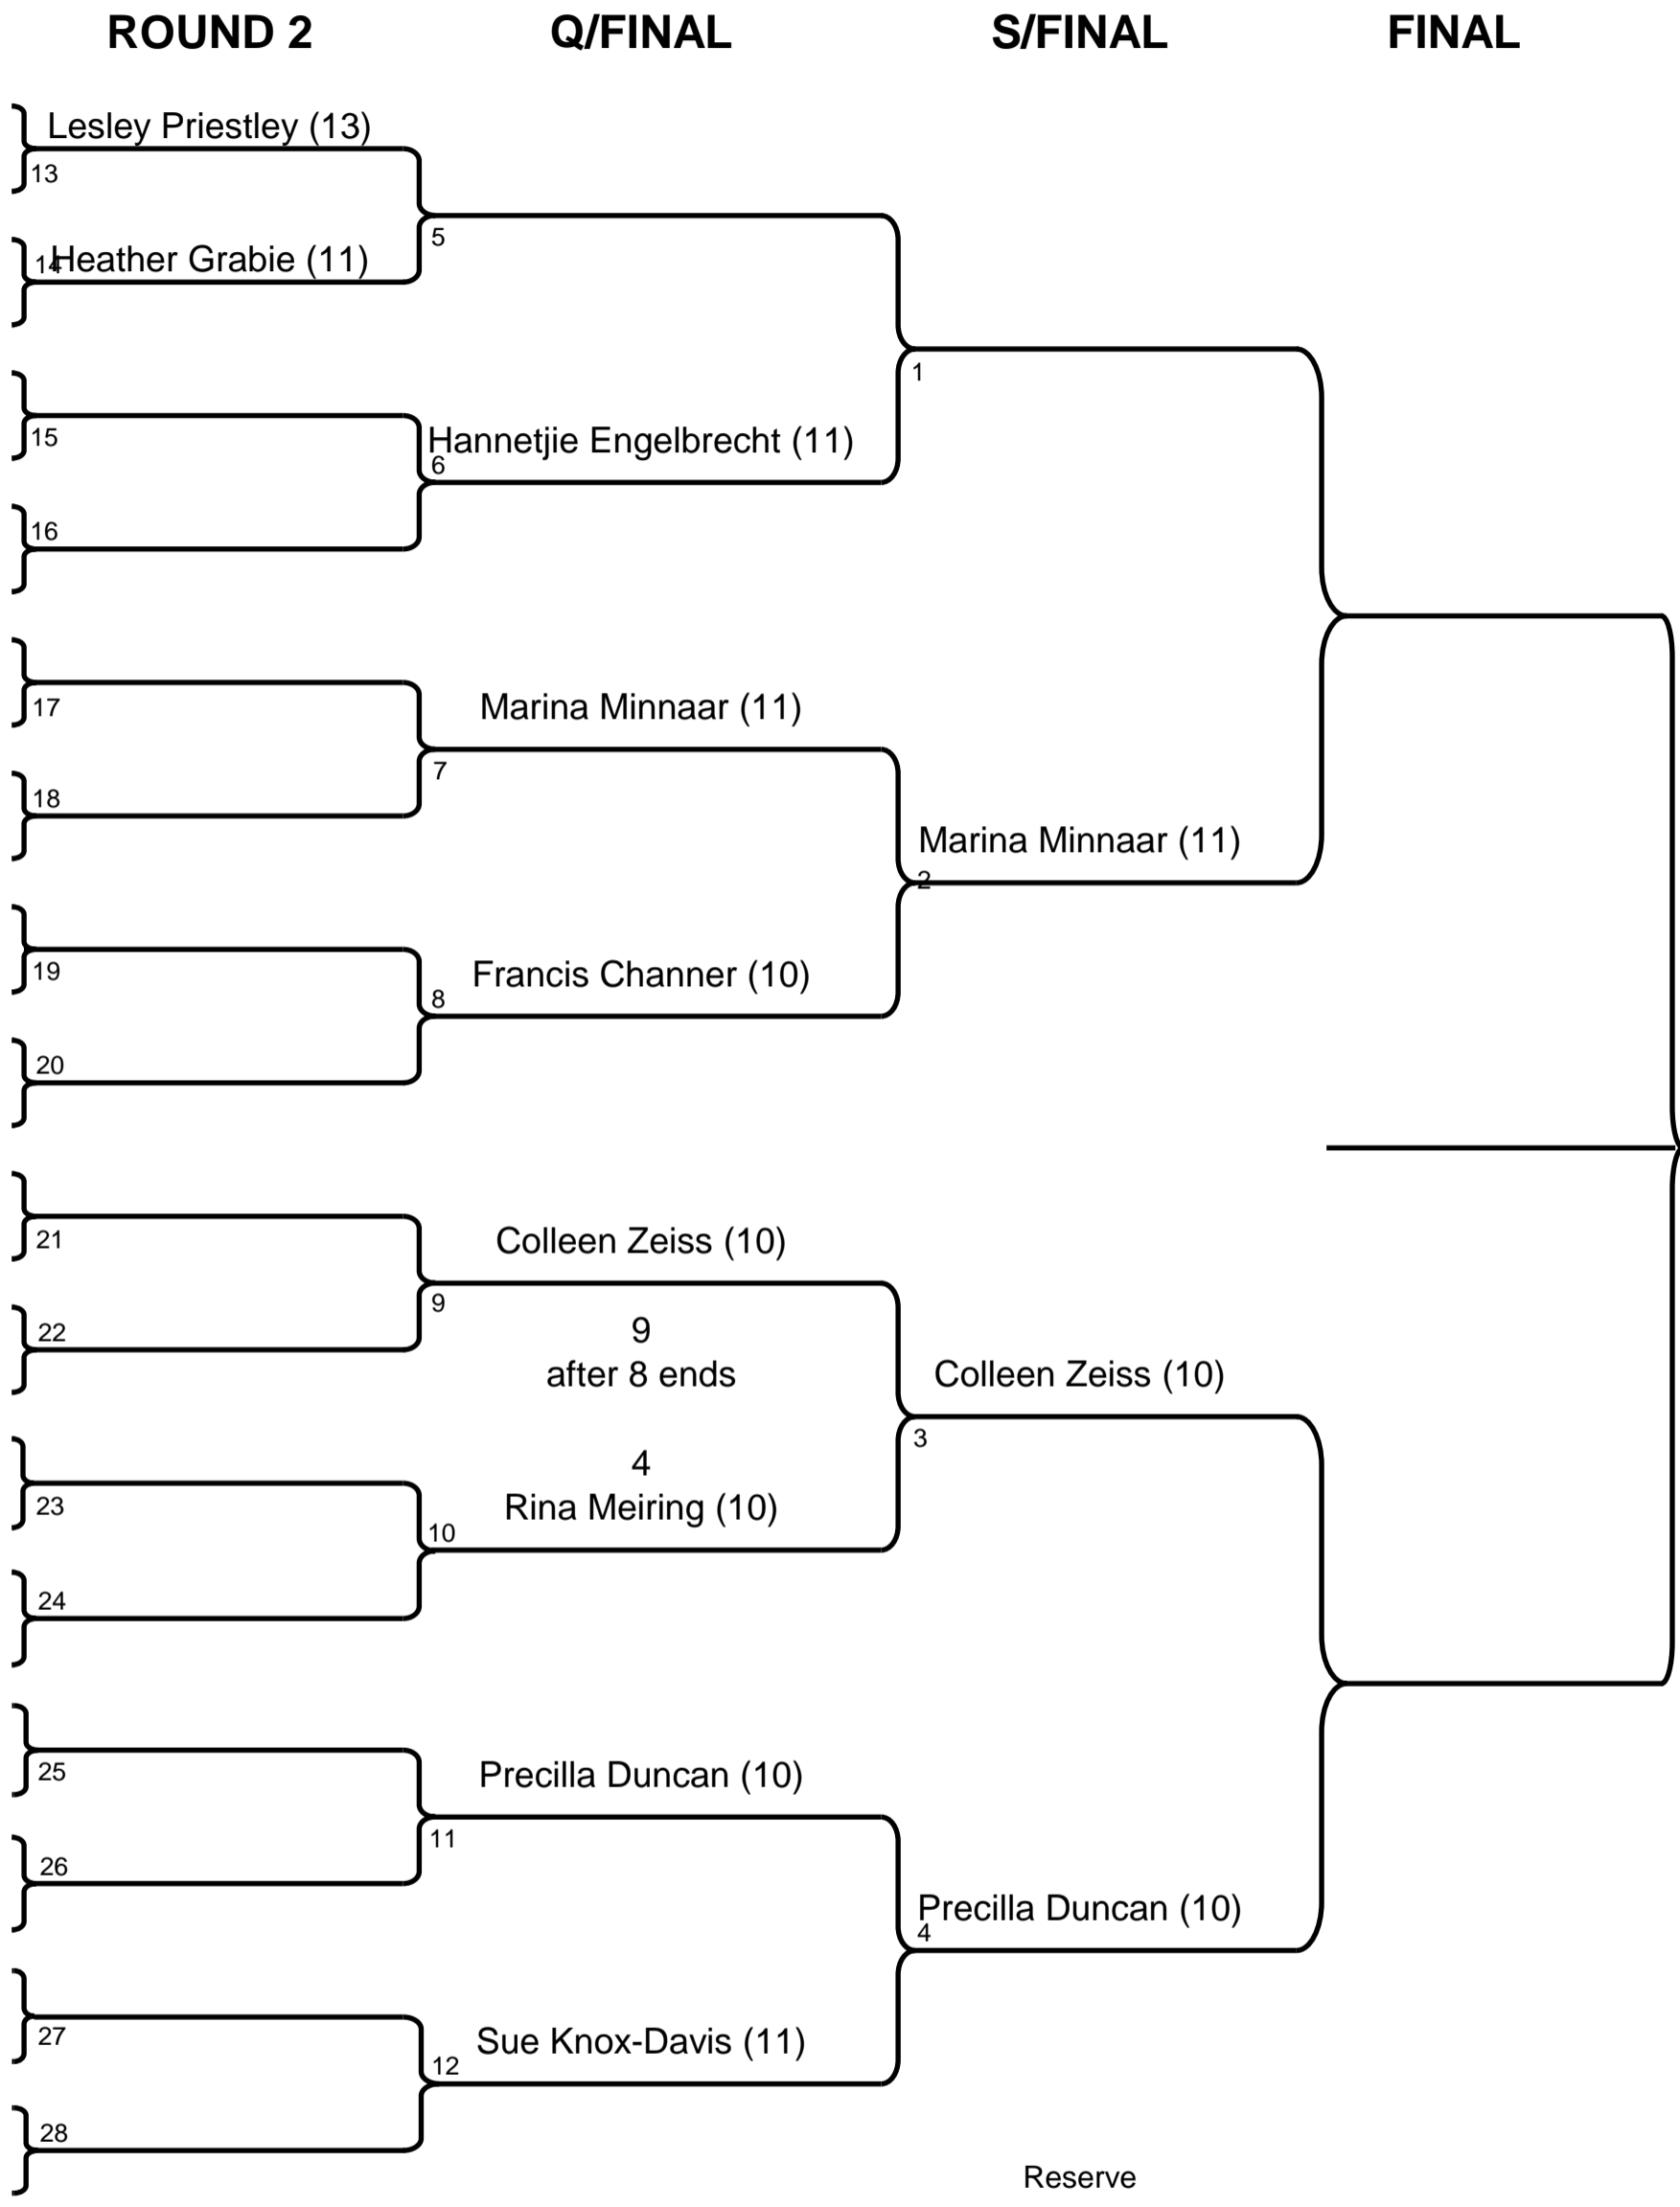

LADIES DRAWN PAIRS COMPETITION - 2018/19

Teams

Hanneltjie Engelbrecht
Liezal Pretorius

Rina Meiring
Cathy Erlank

Precilla Duncan
Elma Crofts

Francis Channer
Isabella Dickson

Colleen Zeiss
Susan Riekert

Heather Gracie
Carol vd Walt