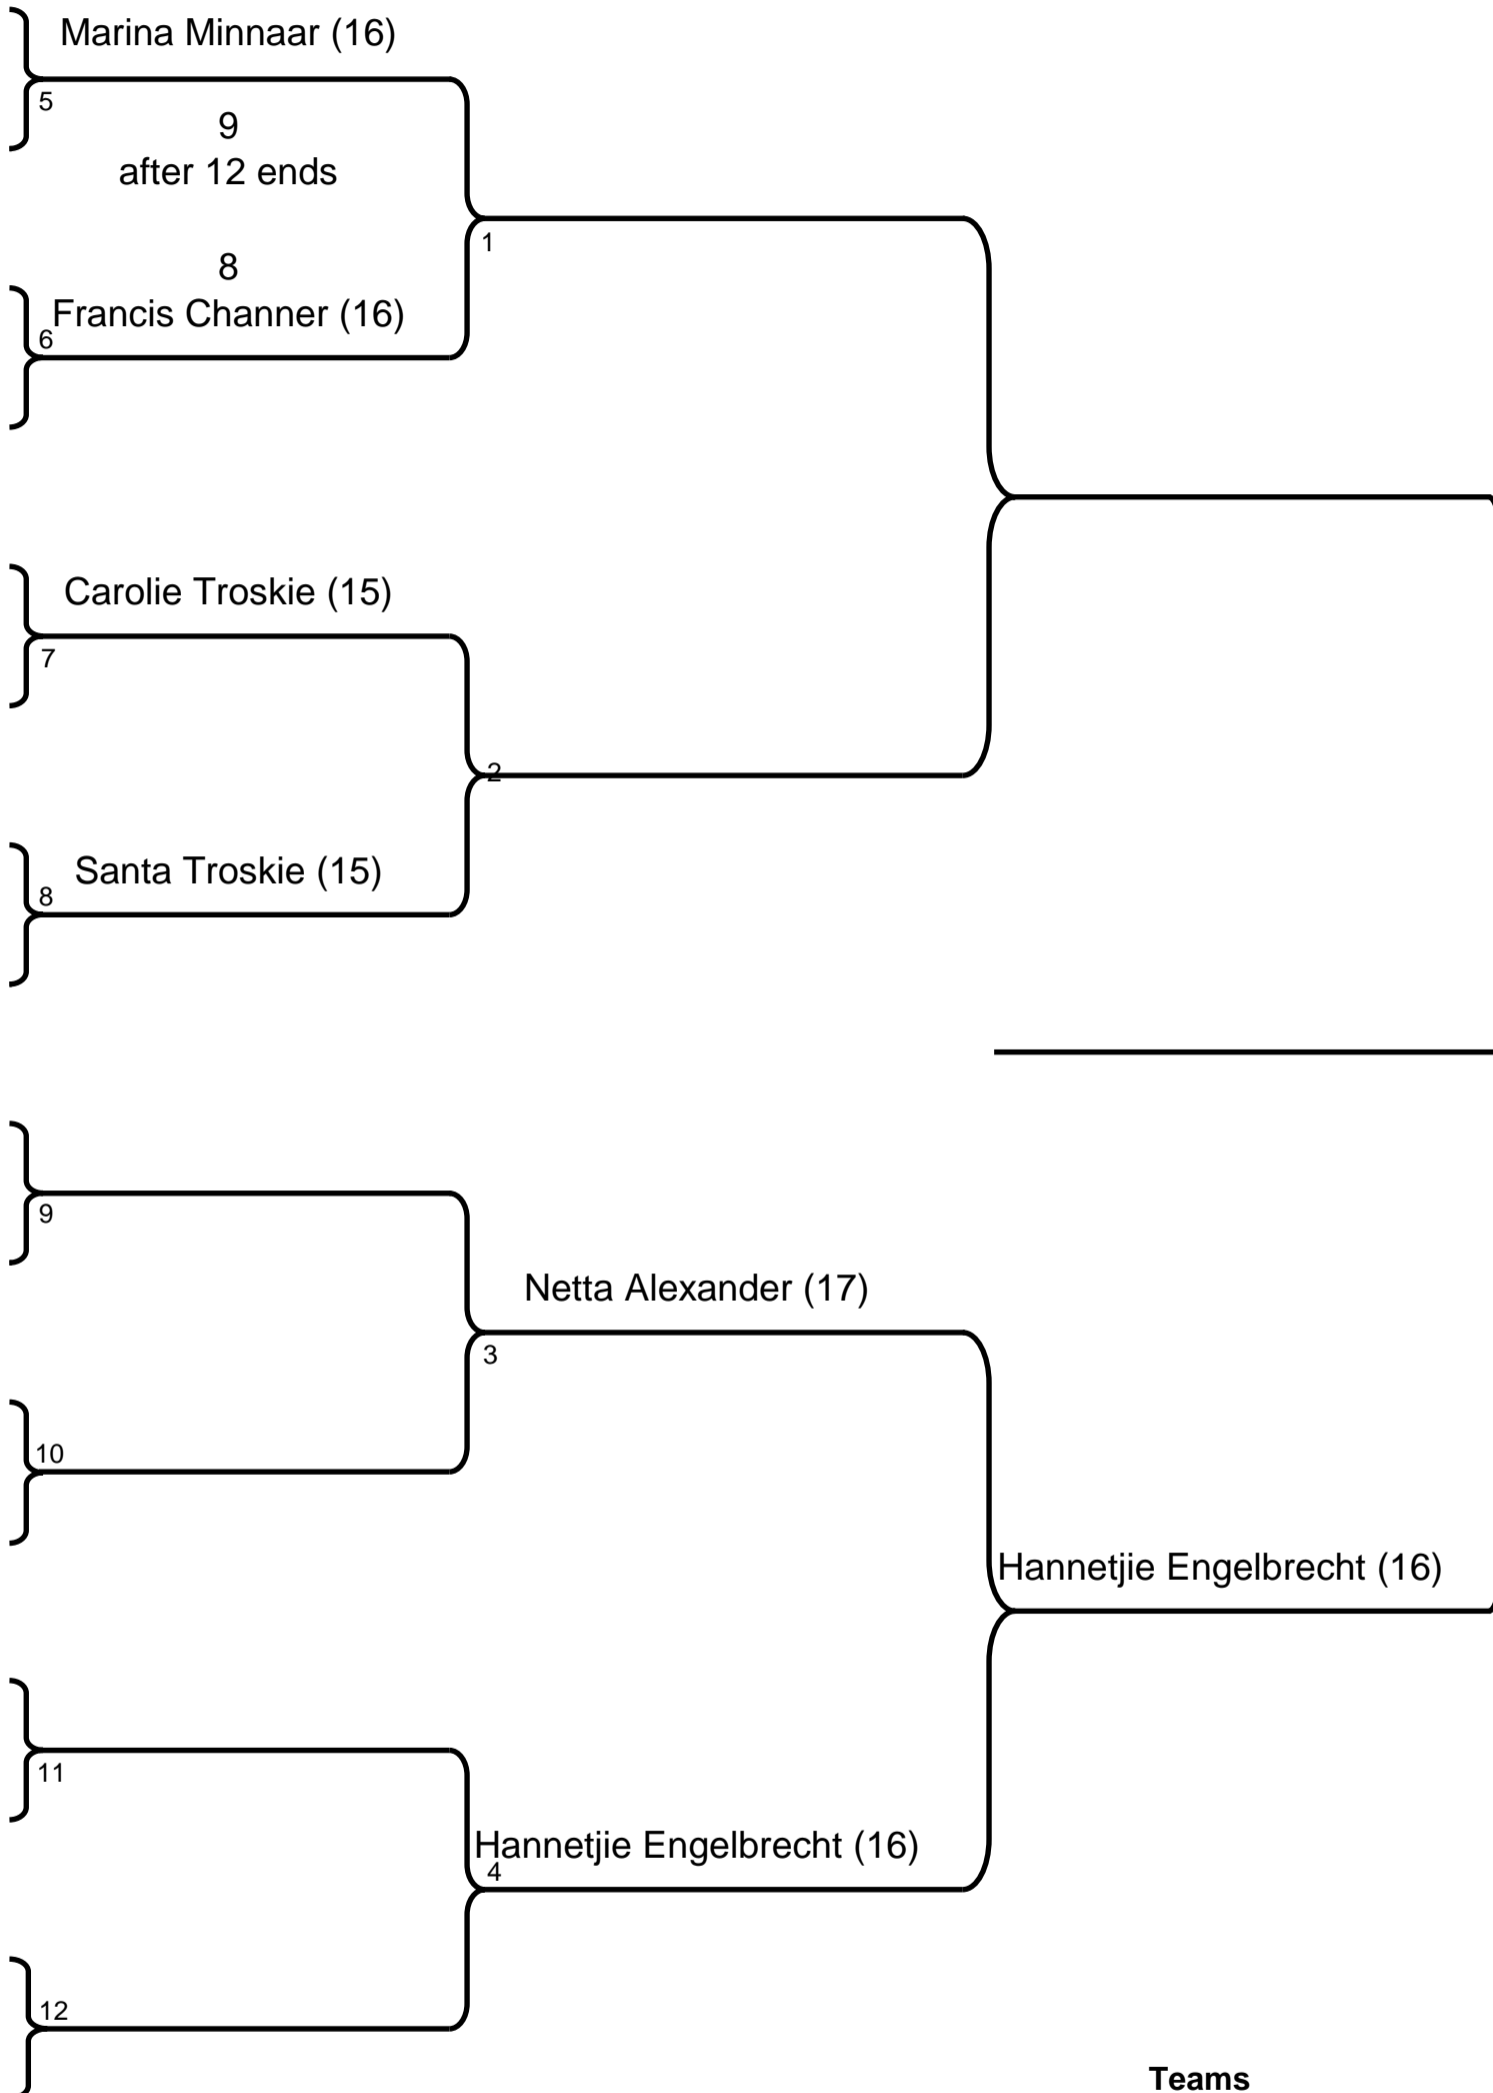

**LADIES DRAWN TRIPS**  
**COMPETITION - 2018/19**

**Q/FINAL**

**S/FINAL**

**FINAL**

**Teams**

Hanneltjie Engelbrecht  
Precilla Duncan  
Liezal Pretorius

Francis Channer  
Marlene Pieterse  
Susan Riekert

Marina Minnaar  
Martie Rynners  
Carol van der Walt